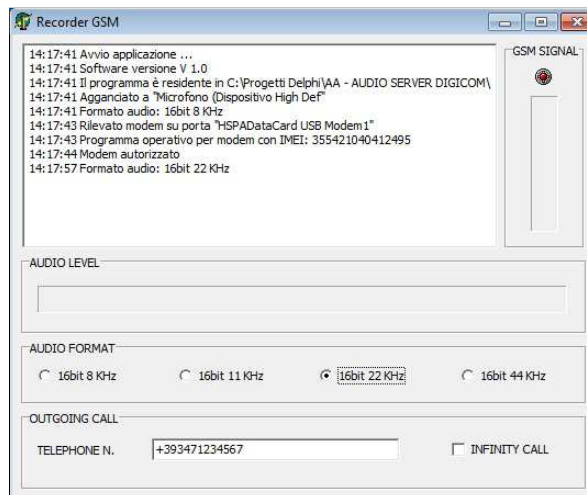

## RECORDER GSM

SOFTWARE RECORDER

### CARATTERISTICHE OPERATIVE:

Recorder digitale con funzione auto-answer ideale per registrazioni in mobilità su rete GSM  
L'audio passante da porta USB è immune da qualsiasi disturbo GSM.  
Led di stato modem (stand-by/rec).  
Personalizzazione della registrazione con 4 diversi livello di campionamento  
Registrazione su file di tipo WAVE con riferimenti temporali data-ora.  
Creazione file log operatore.  
Software compatibile con Windows XP, Vista e Seven.